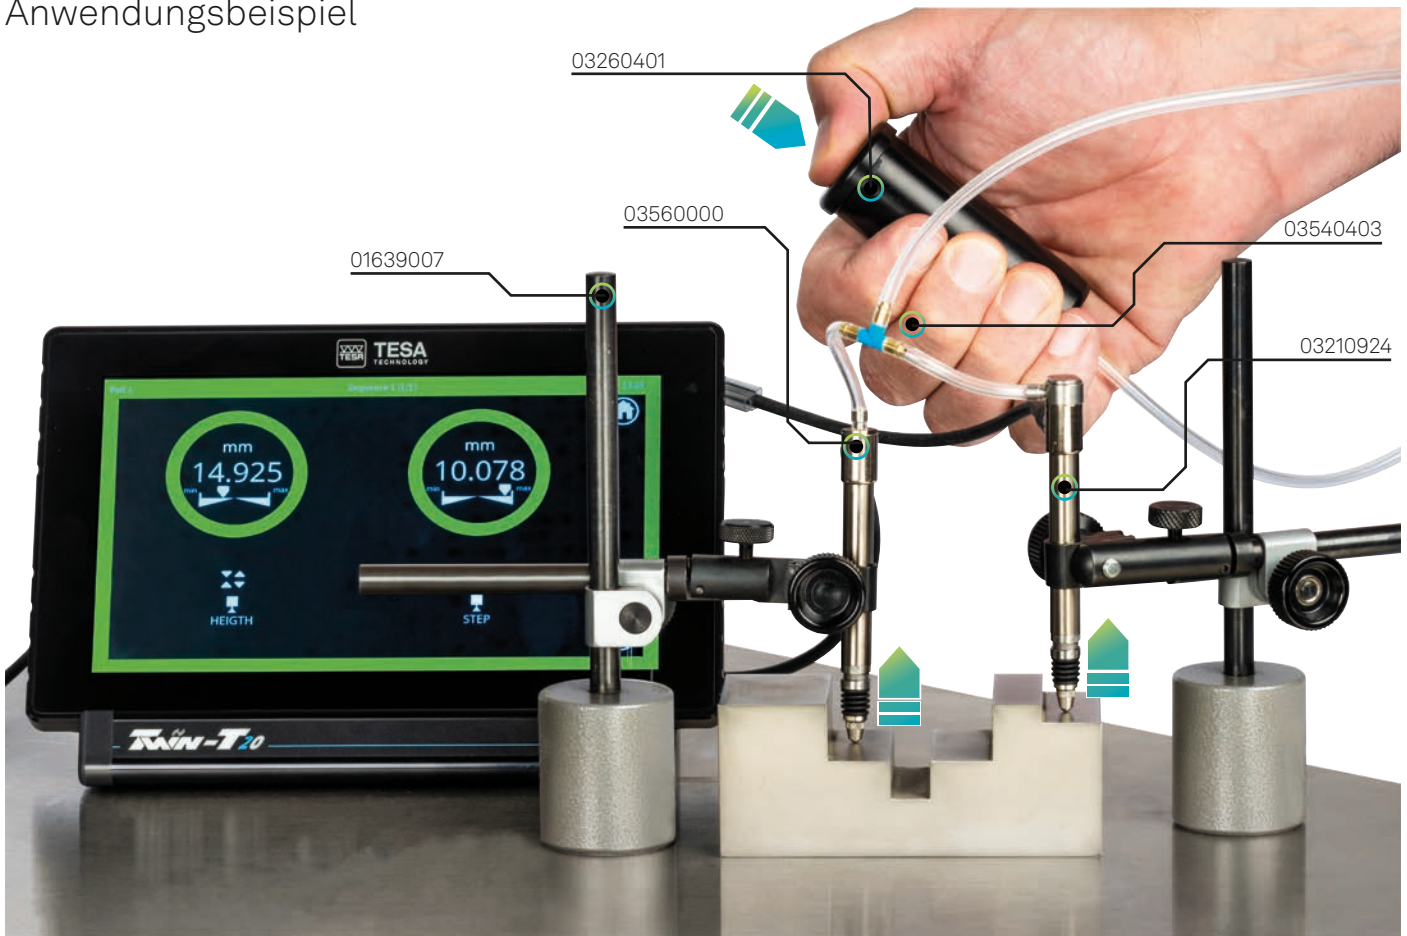

Anwendungsbeispiel

Artikelnummer	Bezeichnung	Listenpreis	Sonderpreis
		[€]	[€]
03210924	Standard-Messtaster GT 22 ± 1 mm, Messbolzenweg 4,3 mm	320	256
01639035	Messtativ, Granit, 100 x 150 x 40 mm, H = 240 mm	413	330
02660048	Tasterhalter VDE 28, Ø 8 mm	88	70
01639007	Magnetmesstativ TESA INTERAPID UJ 15	160	128
03260401	Handbetriebene pneumatische Messbolzenabhebung	236	188
03560000	Gerades Anschlussstück, M4, für Schlauch Ø 4,7/Ø 2 mm	22	17
03540403	T-förmiges Anschlussstück, M4, für Schlauch Ø 4,7/Ø 2 mm	23	18

“Unsere neueste innovation für klare Messwertvisualisierung.
 Mit diesem hochleistungs Display, werden sie den stark gestiegenen
 Anforderungen an Leistungsfähigkeit, Bedienkomfort und multifunktio-
 naler Konektivität für die Zukunft bestens bedient sein».