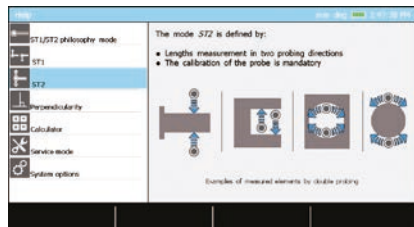

Zubehör für TESA Höhenmessgeräte

Starter Satz, 4 Elemente

SCS-Zertifikat inklusive:
Gerät direkt einsatzfähig

Kontexthilfe – intelligente Unterstützung
des Anwenders

Einfache Datenübertragung an USB-Stick / Drucker / PC
PDF-Messbericht direkt aus dem Programm erstellen