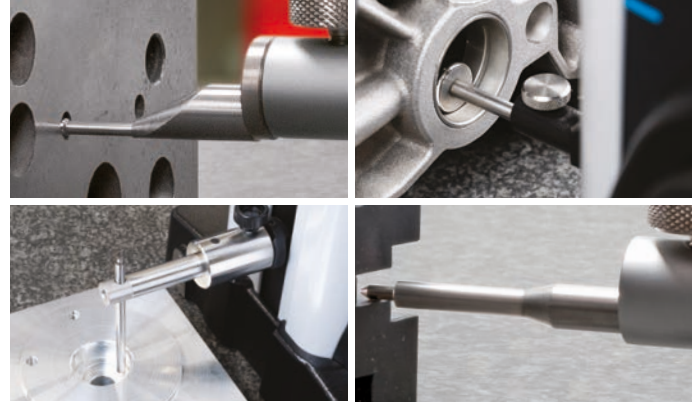

Zubehör für TESA Höhenmessgeräte

Starter Satz, 4 Elemente

SCS-Zertifikat inklusive:
Gerät direkt einsatzfähig

Kontexthilfe – intelligente Unterstützung
des Anwenders

Einfache Datenübertragung an USB-Stick / Drucker / PC
PDF-Messbericht direkt aus dem Programm erstellen